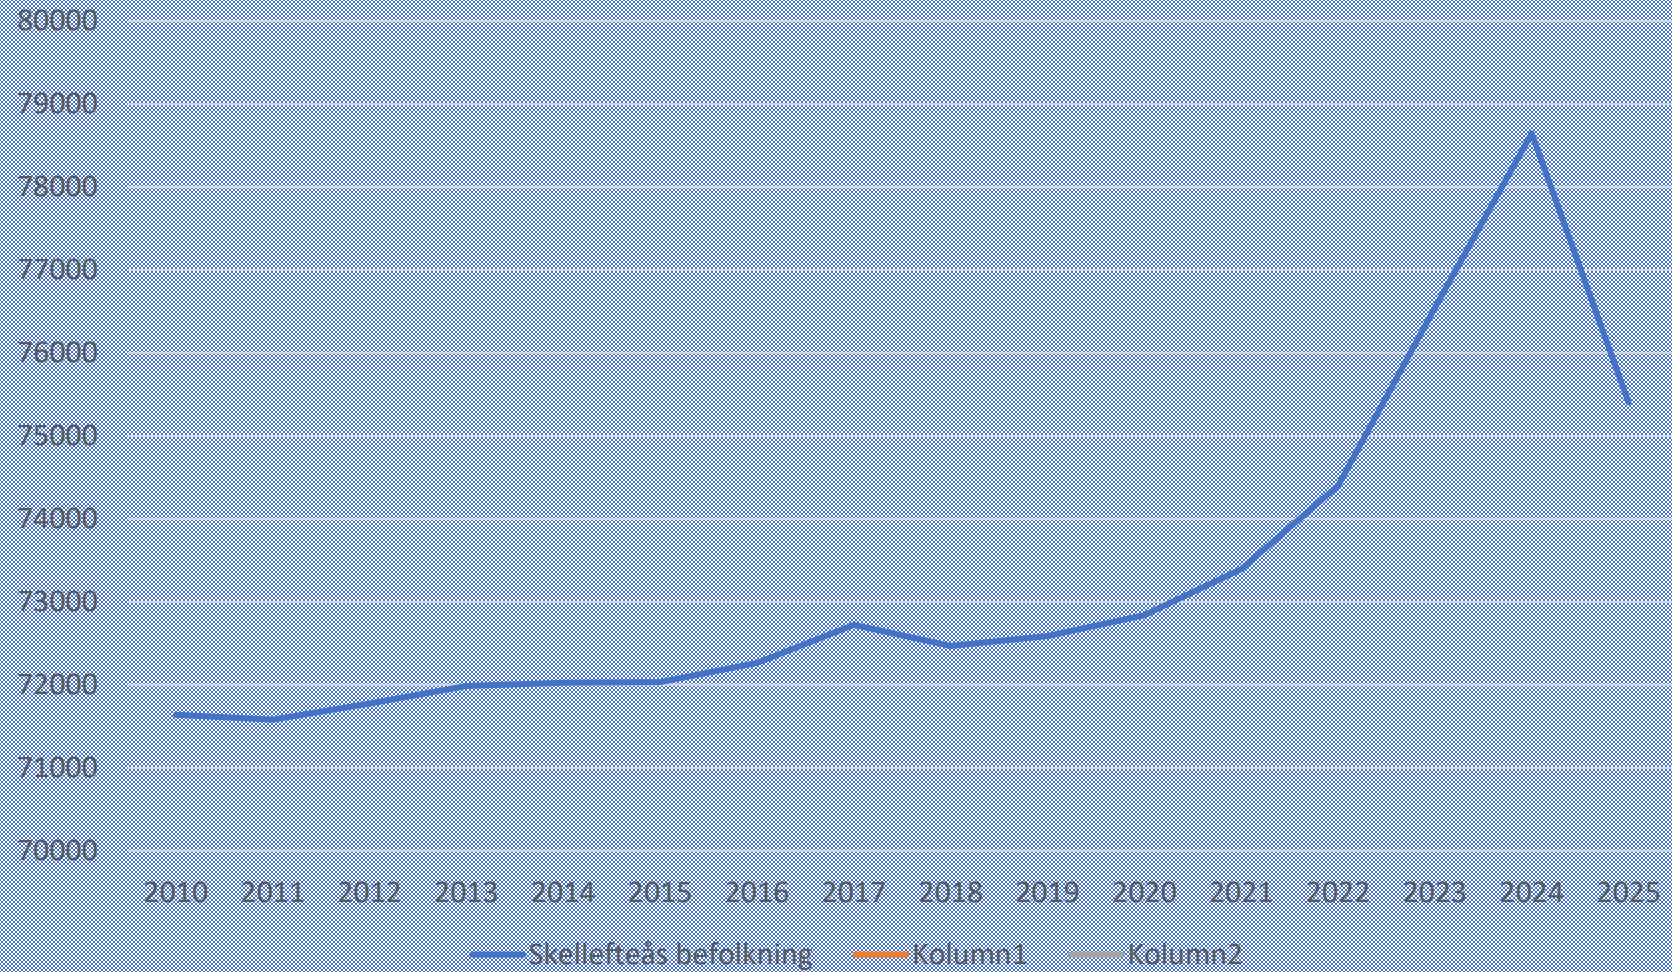

Det nya framtidslandet

Naturskyddsföreningens rikskonferens 9.5.2026

Det nya Sverige

Syd till Nord

Ökad förädling
Klimatdrivet

Låg arbetslöshet

Lång stagnation
Expansion

1000 miljarder
Stora företag

+

Mindre företag

+

Kommuner

=>

1 000 000 nya

medborgare

Befolkning i Skellefteå kommun