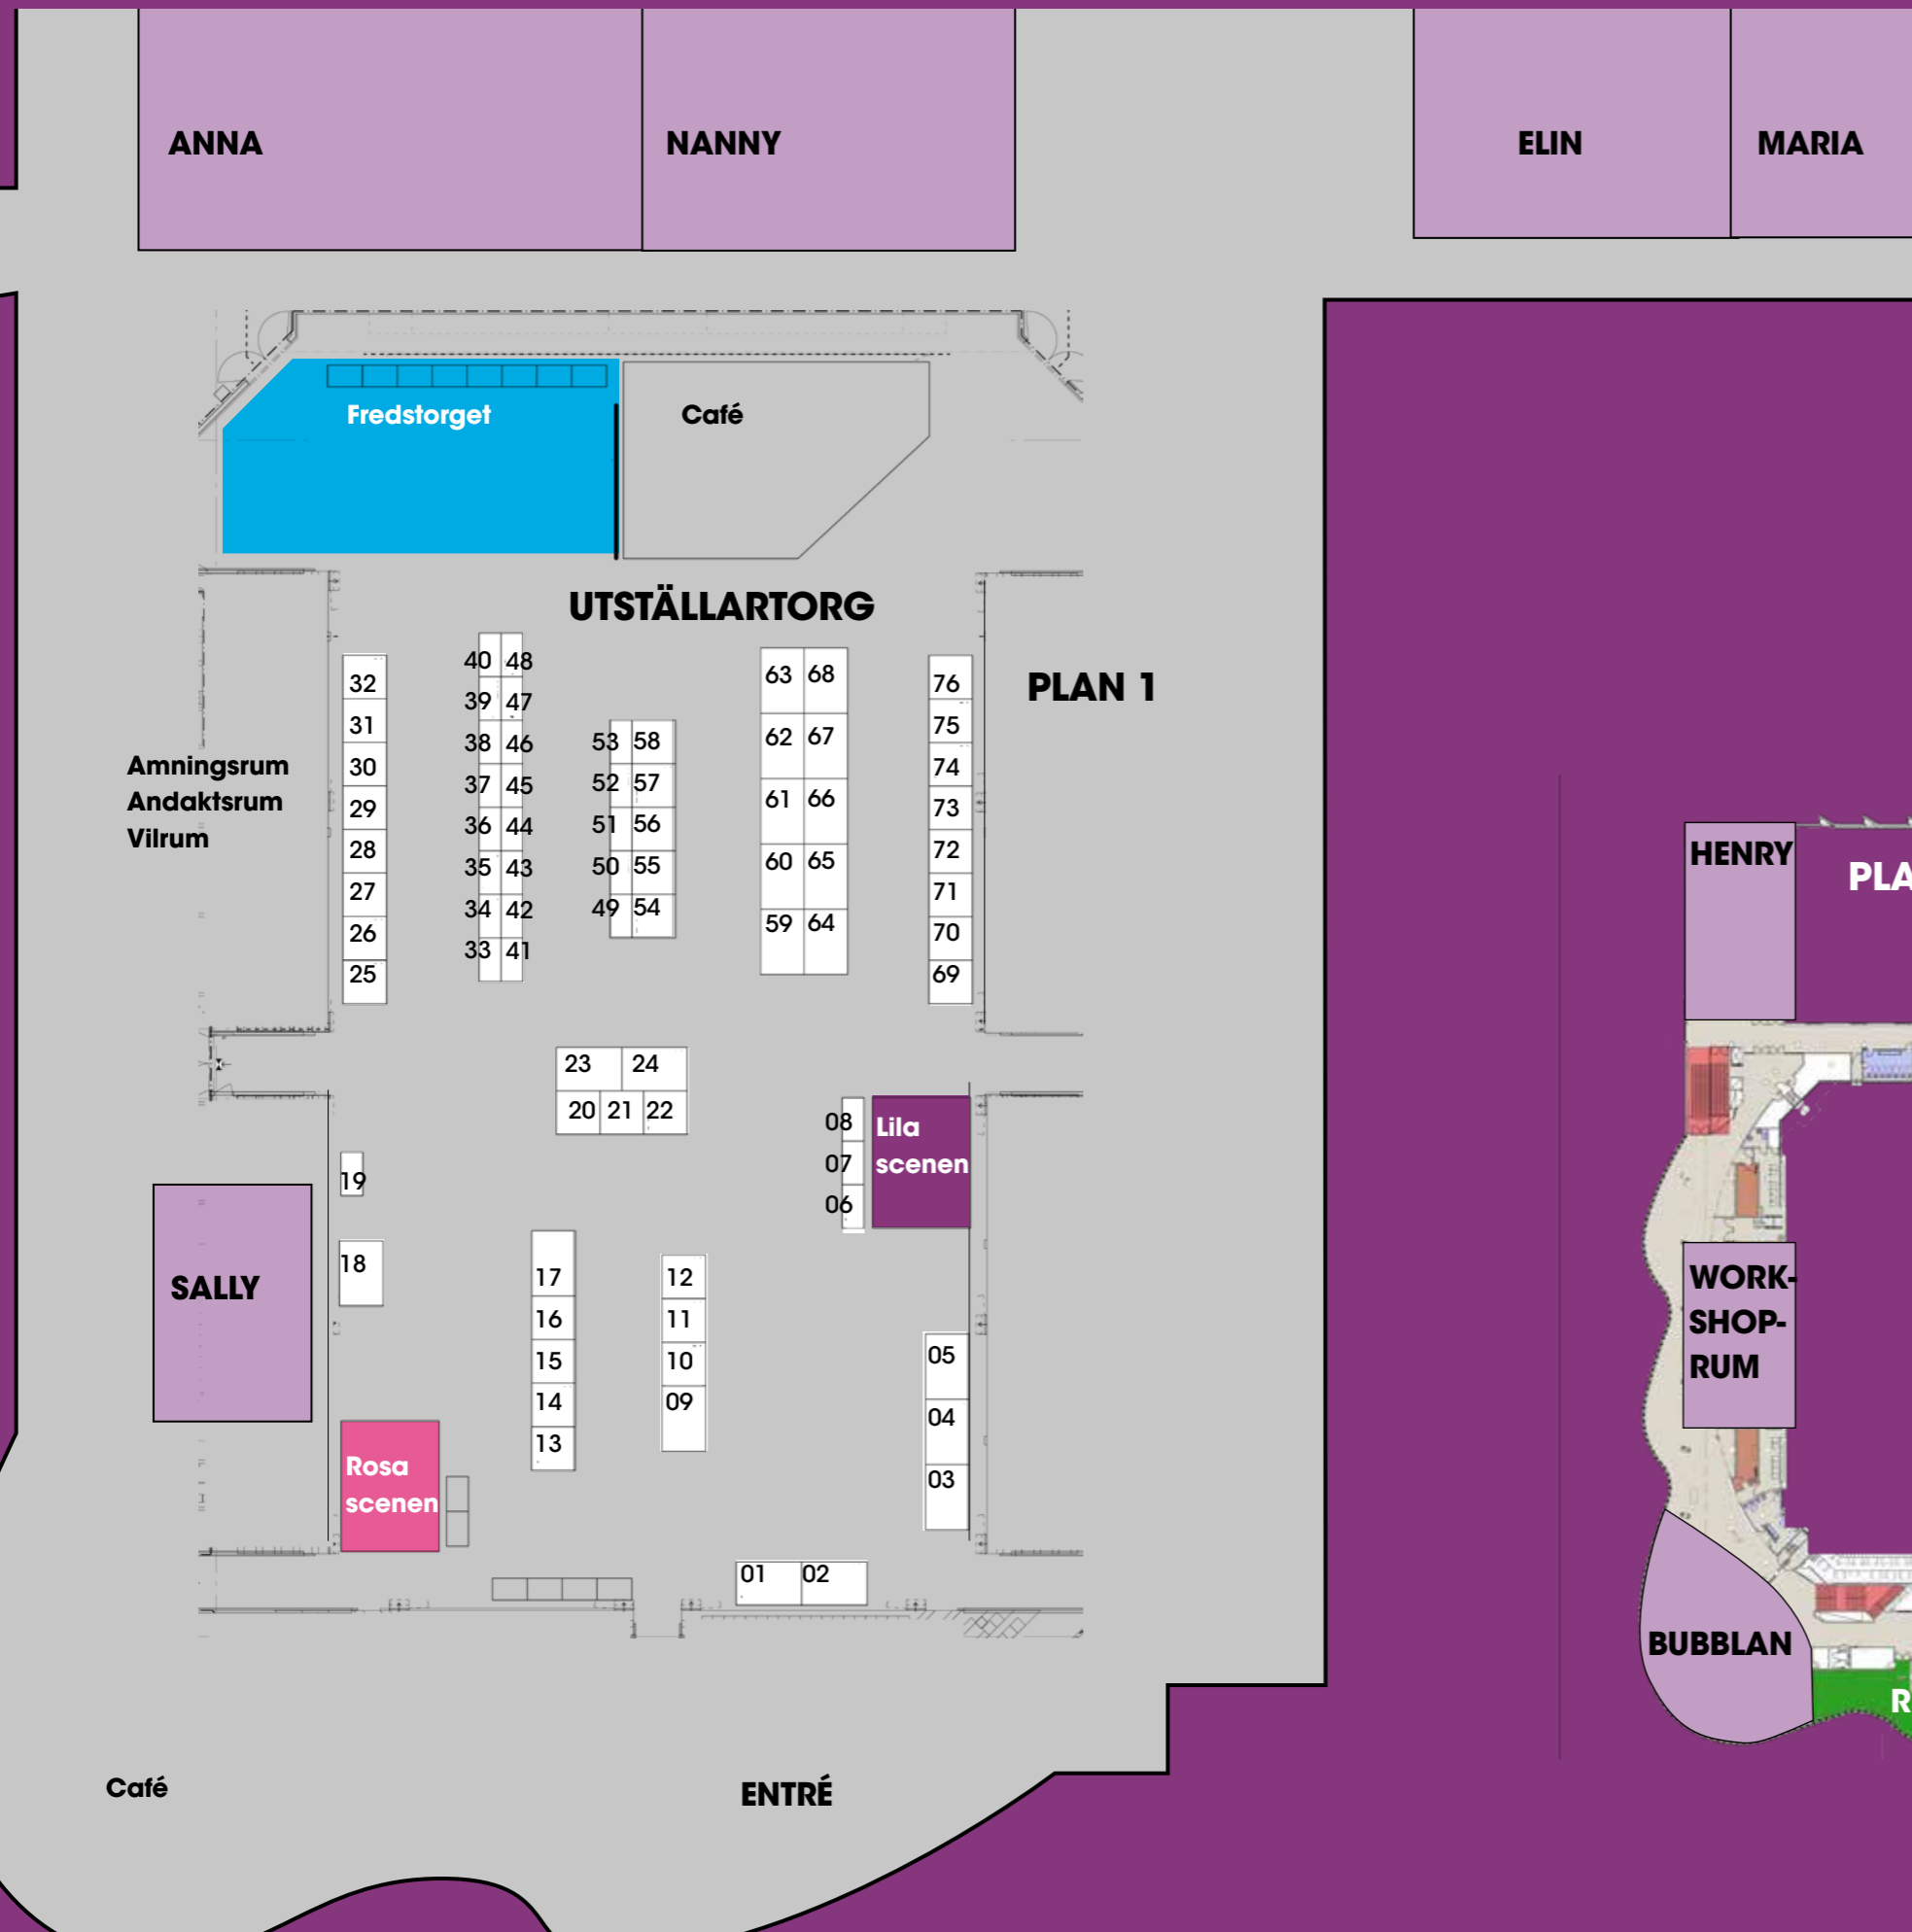

MR-DAGARNA PÅ ARENAN

UTSTÄLLARE

- | | |
|---|---|
| 04 ABF Helsingborg | 45 Frälsningsarmén |
| 38 AE Nyström Advokatbyrå | 34 FreeZone Sweden |
| 13 Afrikagrupperna | 20 Fremia |
| 23 Akademikerförbundet SSR | 50 Funktionsrättsbyrån |
| 68 Allmänna Arvsfonden | 51 Genuscoacherna |
| 14 Amnesty Sverige | 12 Göteborgs universitet |
| 58 Antidiskrimineringsbyråerna | 18 Helsingborgs stad |
| 28 Barnfonden | 19 Helsingborgs stad, Familjen läser |
| 57 Brottsofferjouren Sverige | 41 Human Rights Watch Sverige |
| 35 Buff Sverige | 10 Ibn Rushd Studieförbund |
| 24 Byggnads | 48 IM, Individuell Människohjälp |
| 53 Byrån mot diskriminering i Östergötland | 21 Inclusive Insights & Medida |
| 73 Delegationen för migrationsstudier | 49 Independent Living Institute |
| 09 Demokratiakademin | 60 Institutet för mänskliga rättigheter |
| 63 Diskrimineringsombudsmannen | 74 Institutet för språk och folkminnen |
| 43 Ensamkommandes Förbund | 22 Institutet mot Mutor |
| 06 Enskilda Högskolan | 67 Kammarkollegiet |
| 16 Equmeniakyrkan | 54 Kultur och Kvalitet |
| 37 Erikshjälpen | 65 Länsstyrelsen Stockholm |
| 42 Folkhögskolan i Trollhättan | 64 Länsstyrelserna |
| 15 Fonden för mänskliga rättigheter | 07 Lunds universitet |
| 25 Föreningen För Familjecentralernas Främjande, FFFF | 03 Medborgarskolan |
| 09 Föreningen Ordfront | 61 MUCF |
| | 44 My Human Rights |
| | 39 Nema Problemas |
| | 52 Noaks Ark Mosaik |
| | 47 OSSE-nätverket |
| | 40 Palestinagrupperna i Sverige |
| | 62 Polismyndigheten |
| | 08 Raoul Wallenberg Institute |
| | 72 Region Skåne Likarättsakademi |
| | 55 RFSU Malmö |
| | 27 Rädda Barnen |
| | 11 Sensus studieförbund |
| | 70 Skellefteå kommun |
| | 26 Stiftelsen Allmänna Barnhuset |
| | 29 Stiftelsen Dispurse |
| | 69 Stiftelsen Väddö och Södertörn folkhögskolor |
| | 05 Studieförbundet Bilda |
| | 66 Studieförbundet Vuxenskolan |
| | 01 Sundsgårdens folkhögskola |
| | 46 Support Group Network SGN |
| | 30 Svenska Afghanistankommittén |
| | 17 Svenska kyrkan |
| | 71 Sveriges Kommuner och Regioner |
| | 36 Tostan Sverige |
| | 56 Transföreningen FPES |
| | 33 Treskabinoll |
| | 02 Uppsala universitet |